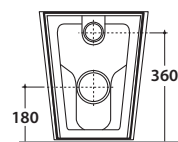

STONE VASO SS001.AR

GLOBO