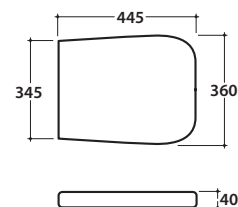

Cod. **SS001.AR - SS001.NE**

Vaso a terra scarico a parete. Trasformabile a pavimento tramite la curva tecnica VA079 fornita a richiesta. [Installazione filo parete.](#)

Scarico 4,5/3 Lt. Peso 23 Kg

Completo di fissaggi.

Floor mounted pan with wall drain, turning into floor drain by means of the PVC pipe cod. VA079 supplied on demand. [Back to wall installation.](#) Drain 4,5 / 3 Lt. Fixing kit included.

- ☐ bianco lucido/*shiny white*
- ☐ bianco opaco/*matt white*
- ☒ ardesia/*slate-gray*
- ☒ nero lucido/*shiny black*