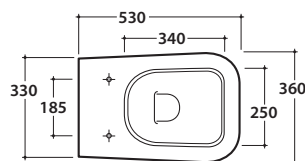

# GLOBO

Cod. **SS001.BI - SS001.BO**

Vaso a terra scarico a parete. Trasformabile a pavimento tramite la curva tecnica VA079 fornita a richiesta. [Installazione filo parete.](#)

Scarico 4,5/3 Lt. Peso 23 Kg

# GLOBO

Cod. **SS001.AR - SS001.NE**

Vaso a terra scarico a parete. Trasformabile a pavimento tramite la curva tecnica VA079 fornita a richiesta. [Installazione filo parete.](#)

Scarico 4,5/3 Lt. Peso 23 Kg