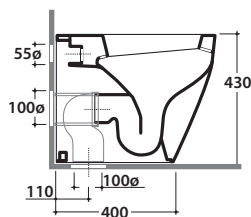

# GLOBO

Cod. **SS001.BI - SS001.BO**

Vaso a terra scarico a parete. Trasformabile a pavimento tramite la curva tecnica VA079 fornita a richiesta. [Installazione filo parete.](#)

Scarico 4,5/3 Lt. Peso 23 Kg

# GLOBO

Cod. **SS001.AR - SS001.NE**

Vaso a terra scarico a parete. Trasformabile a pavimento tramite la curva tecnica VA079 fornita a richiesta. [Installazione filo parete.](#)

Scarico 4,5/3 Lt. Peso 23 Kg