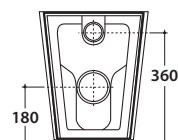

# GLOBO

Cod. **SS001.BI - SS001.BO**

Vaso a terra scarico a parete. Trasformabile a pavimento tramite la curva tecnica VA079 fornita a richiesta. [Installazione filo parete.](#)

Scarico 4,5/3 Lt. Peso 23 Kg