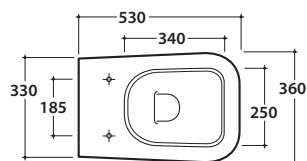

STONE VASO SS001.AR

GLOBO