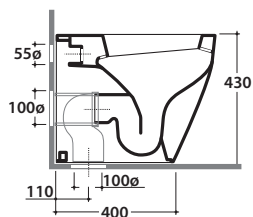

# GLOBO

Cod. **SS001.BI - SS001.BO**

Vaso a terra scarico a parete. Trasformabile a pavimento tramite la curva tecnica VA079 fornita a richiesta. [Installazione filo parete.](#)

Scarico 4,5/3 Lt. Peso 23 Kg

# GLOBO

Cod. **SS001.AR - SS001.NE**

Vaso a terra scarico a parete. Trasformabile a pavimento tramite la curva tecnica VA079 fornita a richiesta. [Installazione filo parete.](#)

Scarico 4,5/3 Lt. Peso 23 Kg