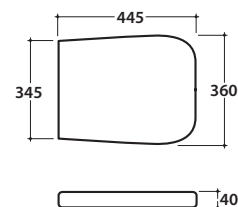

Cod. **SS001.BI - SS001.BO**

Vaso a terra scarico a parete. Trasformabile a pavimento tramite la curva tecnica VA079 fornita a richiesta. [Installazione filo parete.](#)

Scarico 4,5/3 Lt. Peso 23 Kg

Completo di fissaggi.

Floor mounted pan with wall drain, turning into floor drain by means of the PVC pipe cod. VA079 supplied on demand. [Back to wall installation.](#) Drain 4,5 / 3 Lt. Fixing kit included.

- ☐ **bianco lucido/shiny white**
- ☐ **bianco opaco/matt white**