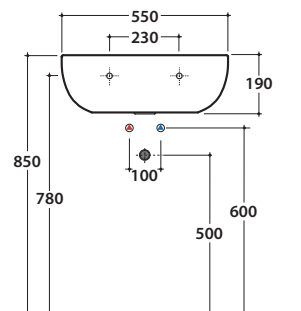

GRACE BASIN GR055BI

CE EN 14688:2015

GLOBO

Cod. **GR055BI**

Lavabo 55.42 h19 cm. Installazione sospesa. Peso 16 kg

Cod. **FI012BI**

Piletta up and down con tappo in ceramica per lavabi con troppo pieno. Peso 0,5 Kg

Cod. **FI012CR**

Piletta cromata up and down per lavabi con troppopieno. Peso 0,5 Kg