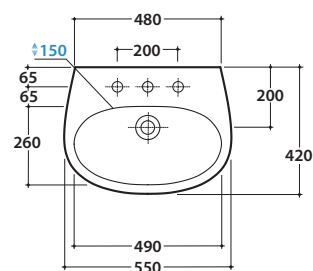

GRACE BASIN GR055BI

CE EN 14688:2015

GLOBO

Cod. **GR055BI**

Lavabo 55.42 h19 cm. Installazione sospesa. Peso 16 kg

Cod. **FI012BI**

Piletta up and down con tappo in ceramica per lavabi con troppo pieno. Peso 0,5 Kg

Cod. **FI012CR**

Piletta cromata up and down per lavabi con troppopieno. Peso 0,5 Kg