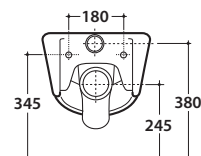

# GLOBO

Cod. **SAS02.BI**

Vaso sospeso con sistema di fissaggio nascosto.

Scarico 4,5 / 3 Lt. Peso 18 kg

Wall-hung pan provided with hidden fixing system.

Drain 4,5 / 3 Lt.

Cod. **SA019**

**Coprivaso chiusura tradizionale**