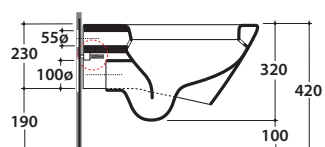

# GLOBO

Cod. **SAS02.BI**

Vaso sospeso con sistema di fissaggio nascosto.

Scarico 4,5 / 3 Lt. Peso 18 kg

Wall-hung pan provided with hidden fixing system.

Drain 4,5 / 3 Lt.

Cod. **SA019**

**Coprivaso chiusura tradizionale**