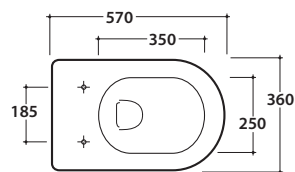

# GLOBO

Cod. **SAS02.BI**

Vaso sospeso con sistema di fissaggio nascosto.

Scarico 4,5 / 3 Lt. Peso 18 kg

Wall-hung pan provided with hidden fixing system.

Drain 4,5 / 3 Lt.

Cod. **SA019**

**Coprivaso chiusura tradizionale**