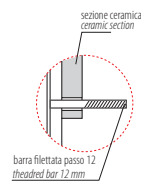

# GLOBO

Cod. **SAS02.BI**

Vaso sospeso con sistema di fissaggio nascosto.

Scarico 4,5 / 3 Lt. Peso 18 kg

Wall-hung pan provided with hidden fixing system.

Drain 4,5 / 3 Lt.

Cod. **SA019**

**Coprivaso chiusura tradizionale**