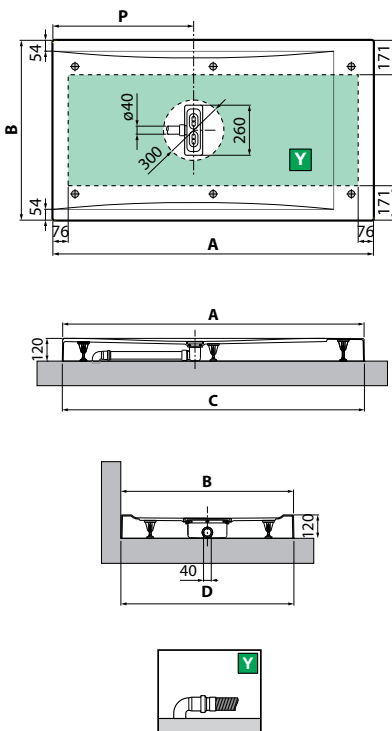

\* Misure della parte superiore del piatto  
\*\* Misure del piatto a pavimento

## INSTALLAZIONE A FILO PAVIMENTO

# CUSTOM TOUCH

APPOGGIO PAVIMENTO  
SPESSORE 12 CM

Bianco morbido

Beige

Corda

Grigio

Nero

Misure				Codice	Scelta finitura / Prezzo				
	AxB *± 2 mm	CxD **± 3 mm	P		79	11	27	29	28
					Bianco morbido	Beige	Corda	Grigio	Nero
100 x 80	994 x 792	1000 x 798	400	<b>CT1008011-</b>					
120 x 70	1194 x 692	1200 x 698	500	<b>CT1207011-</b>					
120 x 80	1194 x 792	1200 x 798	500	<b>CT1208011-</b>					
120 x 90	1194 x 892	1200 x 898	500	<b>CT1209011-</b>					
120 x 100	1194 x 992	1200 x 998	500	<b>CT1201011-</b>					
140 x 70	1392 x 692	1398 x 698	600	<b>CT1407011-</b>					
140 x 80	1392 x 792	1398 x 798	600	<b>CT1408011-</b>					
140 x 90	1392 x 892	1398 x 898	600	<b>CT1409011-</b>					
160 x 70	1592 x 692	1598 x 698	700	<b>CT1607011-</b>					
160 x 80	1592 x 792	1598 x 798	700	<b>CT1608011-</b>					
160 x 90	1592 x 892	1598 x 898	700	<b>CT1609011-</b>					
180 x 80	1792 x 792	1798 x 798	800	<b>CT1808011-</b>					
180 x 90	1792 x 892	1798 x 898	800	<b>CT1809011-</b>					