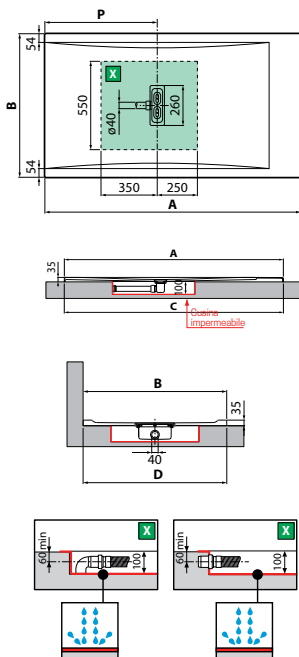

Misure				Fondo liscio Codice	Scelta finitura / Prezzo						Con antiscivolo Codice	Scelta finitura / Prezzo
AxB*	CxD**	P			30	79	11	27	29	28		30
± 2 mm	± 3 mm				Bianco	bianco morbido	Beige	Corda	Grigio	Nero		Bianco
100 x 80	994 x 792	996 x 794	400	<b>CU100804-</b>								<b>CU100804A-</b>
120 x 70	1194 x 692	1196 x 694	500	<b>CU120704-</b>								<b>CU120704A-</b>
120 x 80	1194 x 792	1196 x 794	500	<b>CU120804-</b>								<b>CU120804A-</b>
120 x 90	1194 x 892	1196 x 894	500	<b>CU120904-</b>								<b>CU120904A-</b>
120 x 100	1194 x 992	1196 x 994	500	<b>CU120104-</b>								<b>CU120104A-</b>
140 x 70	1392 x 692	1394 x 694	600	<b>CU140704-</b>								<b>CU140704A-</b>
140 x 80	1392 x 792	1394 x 794	600	<b>CU140804-</b>								<b>CU140804A-</b>
140 x 90	1392 x 892	1394 x 894	600	<b>CU140904-</b>								<b>CU140904A-</b>
160 x 70	1592 x 692	1594 x 694	700	<b>CU160704-</b>								<b>CU160704A-</b>
160 x 80	1592 x 792	1594 x 794	700	<b>CU160804-</b>								<b>CU160804A-</b>
160 x 90	1592 x 892	1594 x 894	700	<b>CU160904-</b>								<b>CU160904A-</b>
180 x 80	1792 x 792	1794 x 794	800	<b>CU180804-</b>								<b>CU180804A-</b>
180 x 90	1792 x 892	1794 x 894	800	<b>CU180904-</b>								<b>CU180904A-</b>

\* Misure della parte superiore del piatto  
\*\* Misure del piatto a pavimento