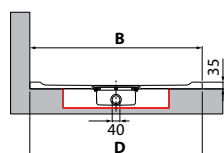

# CUSTOM TOUCH

APPOGGIO PAVIMENTO  
SPESSORE 3,5 CM

Bianco morbido

Beige

Corda

Grigio

Nero

Misure				Codice	Scelta finitura / Prezzo				
	AxB * ± 2 mm	CxD **± 3 mm	P		79 Bianco morbido	11 Beige	27 Corda	29 Grigio	28 Nero
100 x 80	994 x 792	996 x 794	400	<b>CT100804-</b>					
120 x 70	1194 x 692	1196 x 694	500	<b>CT120704-</b>					
120 x 80	1194 x 792	1196 x 794	500	<b>CT120804-</b>					
120 x 90	1194 x 892	1196 x 894	500	<b>CT120904-</b>					
120 x 100	1194 x 992	1196 x 994	500	<b>CT120104-</b>					
140 x 70	1392 x 692	1394 x 694	600	<b>CT140704-</b>					
140 x 80	1392 x 792	1394 x 794	600	<b>CT140804-</b>					
140 x 90	1392 x 892	1394 x 894	600	<b>CT140904-</b>					
160 x 70	1592 x 692	1594 x 694	700	<b>CT160704-</b>					
160 x 80	1592 x 792	1594 x 794	700	<b>CT160804-</b>					
160 x 90	1592 x 892	1594 x 894	700	<b>CT160904-</b>					
180 x 80	1792 x 792	1794 x 794	800	<b>CT180804-</b>					
180 x 90	1792 x 892	1794 x 894	800	<b>CT180904-</b>					

\* Misure della parte superiore del piatto  
\*\* Misure del piatto a pavimento