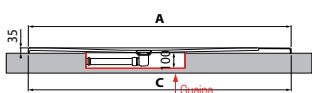

# CUSTOM TOUCH

APPOGGIO PAVIMENTO  
SPESSORE 3,5 CM

Bianco morbido

Beige

Corda

Grigio

Nero

Misure				Codice	Scelta finitura / Prezzo				
	AxB * ± 2 mm	CxD **± 3 mm	P		79 Bianco morbido	11 Beige	27 Corda	29 Grigio	28 Nero
100 x 80	994 x 792	996 x 794	400	<b>CT100804-</b>					
120 x 70	1194 x 692	1196 x 694	500	<b>CT120704-</b>					
120 x 80	1194 x 792	1196 x 794	500	<b>CT120804-</b>					
120 x 90	1194 x 892	1196 x 894	500	<b>CT120904-</b>					
120 x 100	1194 x 992	1196 x 994	500	<b>CT120104-</b>					
140 x 70	1392 x 692	1394 x 694	600	<b>CT140704-</b>					
140 x 80	1392 x 792	1394 x 794	600	<b>CT140804-</b>					
140 x 90	1392 x 892	1394 x 894	600	<b>CT140904-</b>					
160 x 70	1592 x 692	1594 x 694	700	<b>CT160704-</b>					
160 x 80	1592 x 792	1594 x 794	700	<b>CT160804-</b>					
160 x 90	1592 x 892	1594 x 894	700	<b>CT160904-</b>					
180 x 80	1792 x 792	1794 x 794	800	<b>CT180804-</b>					
180 x 90	1792 x 892	1794 x 894	800	<b>CT180904-</b>					

\* Misure della parte superiore del piatto  
\*\* Misure del piatto a pavimento