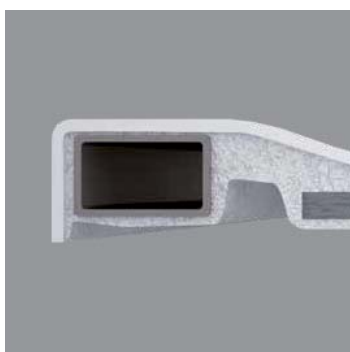

# CUSTOM

TECNOLOGIA  
E SEMPLICITÀ IN  
UN UNICO PIATTO.

◀ Piletta ispezionabile ad alta  
evacuazione (in dotazione)

◀ Barre di rinforzo in acciaio  
Per piatto h. 3,5 mm

◀ Sagomabile per adattarsi  
a tutte le esigenze  
architettoniche  
Per piatto h. 3,5 mm