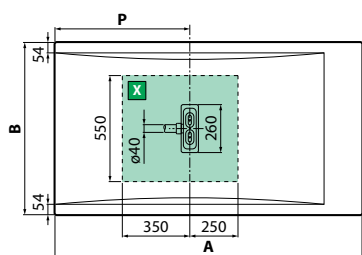

# CUSTOM TOUCH

APPOGGIO PAVIMENTO  
SPESSORE 3,5 CM

Bianco morbido

Beige

Corda

Grigio

Nero

Misure				Codice	Scelta finitura / Prezzo				
	AxB * ± 2 mm	CxD **± 3 mm	P		79 Bianco morbido	11 Beige	27 Corda	29 Grigio	28 Nero
100 x 80	994 x 792	996 x 794	400	<b>CT100804-</b>					
120 x 70	1194 x 692	1196 x 694	500	<b>CT120704-</b>					
120 x 80	1194 x 792	1196 x 794	500	<b>CT120804-</b>					
120 x 90	1194 x 892	1196 x 894	500	<b>CT120904-</b>					
120 x 100	1194 x 992	1196 x 994	500	<b>CT120104-</b>					
140 x 70	1392 x 692	1394 x 694	600	<b>CT140704-</b>					
140 x 80	1392 x 792	1394 x 794	600	<b>CT140804-</b>					
140 x 90	1392 x 892	1394 x 894	600	<b>CT140904-</b>					
160 x 70	1592 x 692	1594 x 694	700	<b>CT160704-</b>					
160 x 80	1592 x 792	1594 x 794	700	<b>CT160804-</b>					
160 x 90	1592 x 892	1594 x 894	700	<b>CT160904-</b>					
180 x 80	1792 x 792	1794 x 794	800	<b>CT180804-</b>					
180 x 90	1792 x 892	1794 x 894	800	<b>CT180904-</b>					

\* Misure della parte superiore del piatto  
\*\* Misure del piatto a pavimento