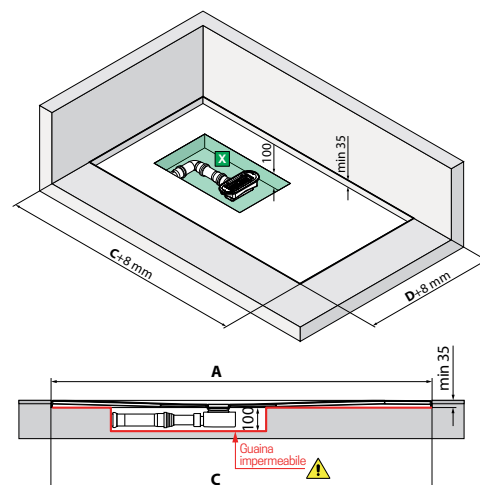

# CUSTOM TOUCH

APPOGGIO PAVIMENTO  
SPESSORE 3,5 CM

Bianco morbido

Beige

Corda

Grigio

Nero

Misure				Codice	Scelta finitura / Prezzo				
	AxB * ± 2 mm	CxD **± 3 mm	P		79 Bianco morbido	11 Beige	27 Corda	29 Grigio	28 Nero
100 x 80	994 x 792	996 x 794	400	<b>CT100804-</b>					
120 x 70	1194 x 692	1196 x 694	500	<b>CT120704-</b>					
120 x 80	1194 x 792	1196 x 794	500	<b>CT120804-</b>					
120 x 90	1194 x 892	1196 x 894	500	<b>CT120904-</b>					
120 x 100	1194 x 992	1196 x 994	500	<b>CT120104-</b>					
140 x 70	1392 x 692	1394 x 694	600	<b>CT140704-</b>					
140 x 80	1392 x 792	1394 x 794	600	<b>CT140804-</b>					
140 x 90	1392 x 892	1394 x 894	600	<b>CT140904-</b>					
160 x 70	1592 x 692	1594 x 694	700	<b>CT160704-</b>					
160 x 80	1592 x 792	1594 x 794	700	<b>CT160804-</b>					
160 x 90	1592 x 892	1594 x 894	700	<b>CT160904-</b>					
180 x 80	1792 x 792	1794 x 794	800	<b>CT180804-</b>					
180 x 90	1792 x 892	1794 x 894	800	<b>CT180904-</b>					

\* Misure della parte superiore del piatto  
\*\* Misure del piatto a pavimento

## INSTALLAZIONE A FILO PAVIMENTO