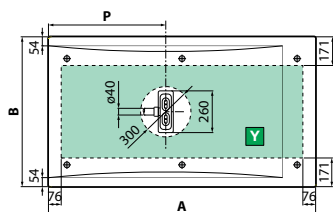

\* Misure della parte superiore del piatto  
\*\* Misure del piatto a pavimento

Misure	Fondo liscio Codice	Scelta finitura / Prezzo						Con antiscivolo Codice	Scelta finitura Prezzo
		30	79	11	27	29	28		
<b>AxB ± 2 mm</b>	<b>CxD ± 3 mm</b>	Bianco	Bianco morbido	Beige	Corda	Grigio	Nero		Bianco
100 x 80	994 x 792	1000 x 798	400	<b>CU1008011-</b>					<b>CU1008011A-</b>
120 x 70	1194 x 692	1200 x 698	500	<b>CU1207011-</b>					<b>CU1207011A-</b>
120 x 80	1194 x 792	1200 x 798	500	<b>CU1208011-</b>					<b>CU1208011A-</b>
120 x 90	1194 x 892	1200 x 898	500	<b>CU1209011-</b>					<b>CU1209011A-</b>
120 x 100	1194 x 992	1200 x 998	500	<b>CU1201011-</b>					<b>CU1201011A-</b>
140 x 70	1392 x 692	1398 x 698	600	<b>CU1407011-</b>					<b>CU1407011A-</b>
140 x 80	1392 x 792	1398 x 798	600	<b>CU1408011-</b>					<b>CU1408011A-</b>
140 x 90	1392 x 892	1398 x 898	600	<b>CU1409011-</b>					<b>CU1409011A-</b>
160 x 70	1592 x 692	1598 x 698	700	<b>CU1607011-</b>					<b>CU1607011A-</b>
160 x 80	1592 x 792	1598 x 798	700	<b>CU1608011-</b>					<b>CU1608011A-</b>
160 x 90	1592 x 892	1598 x 898	700	<b>CU1609011-</b>					<b>CU1609011A-</b>
180 x 80	1792 x 792	1798 x 798	800	<b>CU1808011-</b>					<b>CU1808011A-</b>
180 x 90	1792 x 892	1798 x 898	800	<b>CU1809011-</b>					<b>CU1809011A-</b>